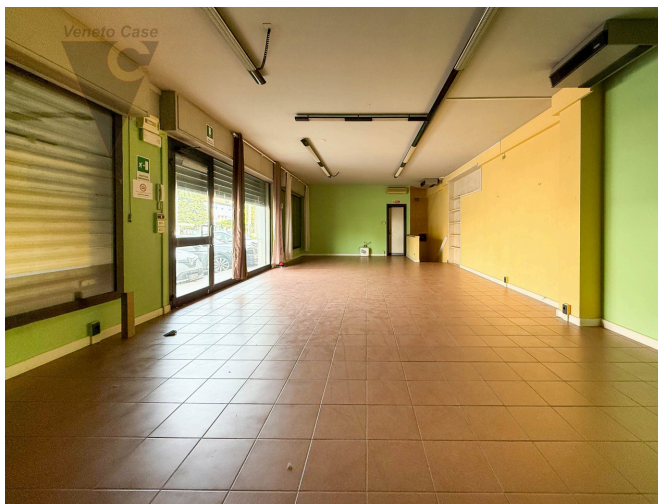

Fotografie

Le fotografie, le planimetrie e i materiali grafici presenti in questa scheda sono da intendersi come indicativi e non costituiscono elemento contrattuale.