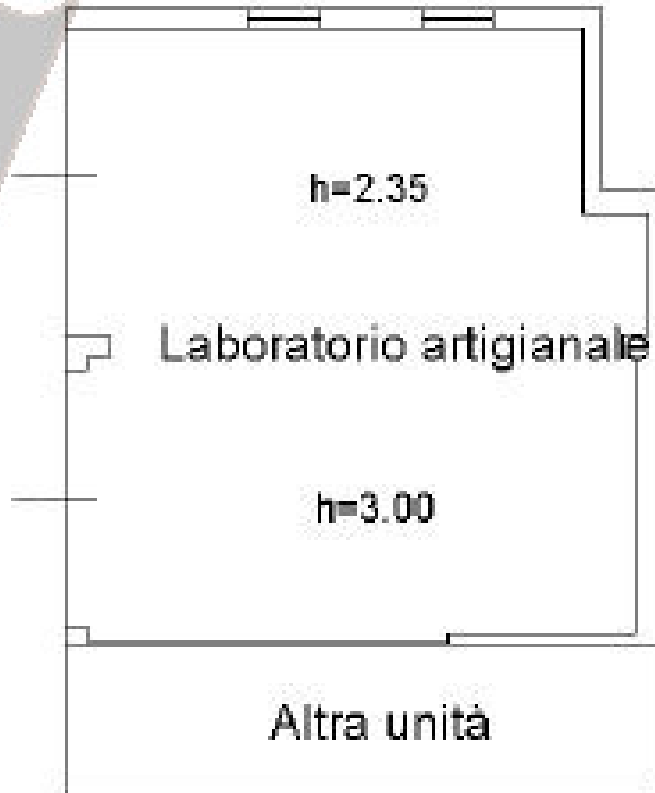

SCHEDA IMMOBILE

Camin - Zona Industriale Est - Immobilie Commerciale Con Abitazione

Padova - Camin

EUR 185.000

Nella prima periferia di Padova-Zona industriale est-Camin, proponiamo locale commerciale (ex autofficina) con annesso appartamento al piano primo, libero da subito. Nello specifico troviamo lo spazio commerciale con bagno di circa 60 mq servito da ampio scoperto privato recintato di proprietà ed un mini appartamento di circa 40 mq composto da ingresso, cucina abitabile, camera matrimoniale e bagno. Possibilità di poter richiedere un cambio destinazione d'uso degli ambienti da commerciale a residenziale.

TIPOLOGIA Negozi	LOCALITÀ Padova - Camin	CAMERE 1	BAGNI 1
SUPERFICIE 100 m²	GARAGE 0	PIANO interrato	RIFERIMENTO CCAM713
CLASSE ENERGETICA G	IPE 163.18 kWh/m³anno		

Fotografie

Le fotografie, le planimetrie e i materiali grafici presenti in questa scheda sono da intendersi come indicativi e non costituiscono elemento contrattuale.

Planimetrie

Moneto Case

PIANO TERRAH=3.00

PIANO PRIMO

PIANO TERRA