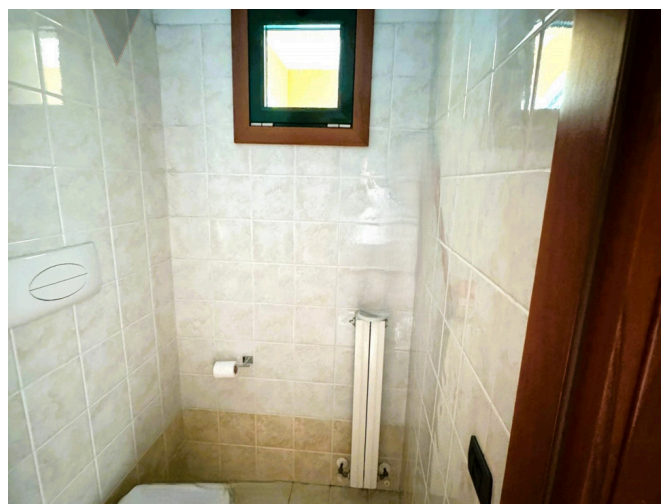

SCHEDA IMMOBILE

Camin - Zona Industriale Est - Immobilie Commerciale Con Abitazione

Padova - Camin

EUR 185.000

Nella prima periferia di Padova-Zona industriale est-Camin, proponiamo locale commerciale (ex autofficina) con annesso appartamento al piano primo, libero da subito. Nello specifico troviamo lo spazio commerciale con bagno di circa 60 mq servito da ampio scoperto privato recintato di proprietà ed un mini appartamento di circa 40 mq composto da ingresso, cucina abitabile, camera matrimoniale e bagno. Possibilità di poter richiedere un cambio destinazione d'uso degli ambienti da commerciale a residenziale.

TIPOLOGIA Negozi	LOCALITÀ Padova - Camin	CAMERE 1	BAGNI 1
SUPERFICIE 100 m²	GARAGE 0	PIANO interrato	RIFERIMENTO CCAM713
CLASSE ENERGETICA G	IPE 163.18 kWh/m³anno		

Fotografie

Le fotografie, le planimetrie e i materiali grafici presenti in questa scheda sono da intendersi come indicativi e non costituiscono elemento contrattuale.