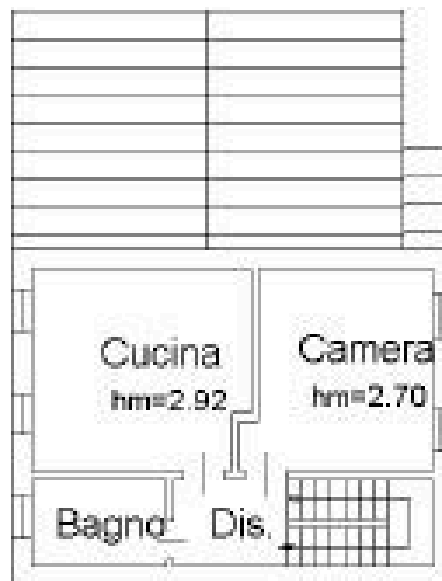

TIPOLOGIA Negozi	LOCALITÀ Padova - Camin	CAMERE 1	BAGNI 1
SUPERFICIE 100 m²	GARAGE 0	PIANO interrato	RIFERIMENTO CCAM713
CLASSE ENERGETICA G	IPE 163.18 kWh/m³anno		

Fotografie

Le fotografie, le planimetrie e i materiali grafici presenti in questa scheda sono da intendersi come indicativi e non costituiscono elemento contrattuale.

Planimetrie

Moneto Case

PIANO TERRAH=3.00

PIANO PRIMO

PIANO TERRA