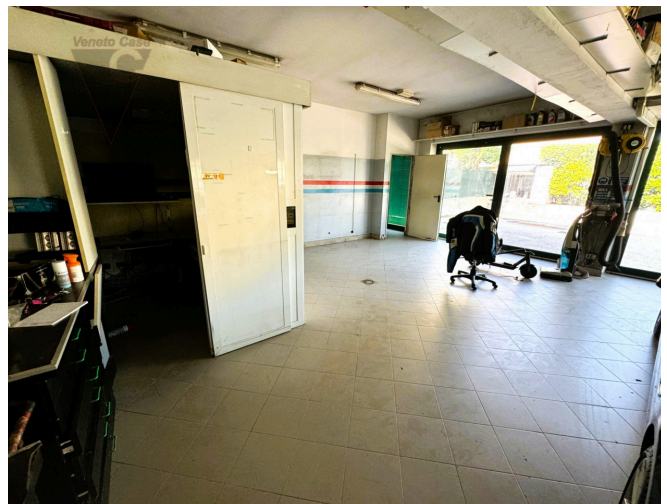

SCHEDA IMMOBILE

Camin - Zona Industriale Est - Immobilie Commerciale Con Abitazione

Padova - Camin

EUR 185.000

Nella prima periferia di Padova-Zona industriale est-Camin, proponiamo locale commerciale (ex autofficina) con annesso appartamento al piano primo, libero da subito. Nello specifico troviamo lo spazio commerciale con bagno di circa 60 mq servito da ampio scoperto privato recintato di proprietà ed un mini appartamento di circa 40 mq composto da ingresso, cucina abitabile, camera matrimoniale e bagno. Possibilità di poter richiedere un cambio destinazione d'uso degli ambienti da commerciale a residenziale.

TIPOLOGIA Negozi	LOCALITÀ Padova - Camin	CAMERE 1	BAGNI 1
SUPERFICIE 100 m²	GARAGE 0	PIANO interrato	RIFERIMENTO CCAM713
CLASSE ENERGETICA G	IPE 163.18 kWh/m³anno		

Fotografie

Le fotografie, le planimetrie e i materiali grafici presenti in questa scheda sono da intendersi come indicativi e non costituiscono elemento contrattuale.